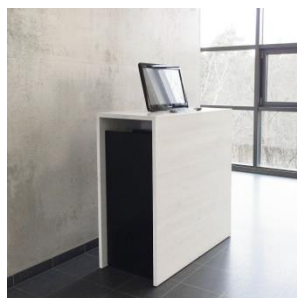

CONFIRE

ICE DESK

ICE DESK

Stehtisch aus Kiefer mit zwei seitlichen Türen mit innenliegender Kabelführung

Stehtisch

Einzelgefertigter hochwertiger Stehtisch aus massiver Kiefer für Messen und Ausstellungen. Einschubböden im linken und rechten Teil des Tisches. Innerer Schacht zur Kabelverteilung und zur Platzierung einer Mehrfachsteckdose.

KLARE VORTEILE

Versteckte Kabelführung

Zeitloses Design

LEISTUNGSMERKMALE

Hochwertiger Stehtisch aus weiß geölter massiver Kiefer

Die beiden schwarzen grifflosen seitlichen Türen sind nach innen versetzt und mit Softeinzugsmechanismus versehen

Die Kabelführung vom Boden zum inneren Kabelschacht erfolgt verdeckt im Korpus und ermöglicht die Integration einer Mehrfachsteckdose.

Je 4 schwarze Zwischenlegböden in der linken und rechten Seite des Tisches

PRODUCT OF STÜBER TEC

CONFIRE	ICE DESK
ICE DESK	SPEZIFIKATION

TISCH	
Modell	CONFIRE ICE DESK
Hersteller	STÜBER TEC
Material/Farbe	weiß geölte massive Kiefer, Türen und Einlegböden in schwarz
Gewicht	ca. 85 kg
Anzahl Türen	2, grifflos, nach innen versetzt, mit Softeinzugsmechanismus
Anzahl Zwischenlegböden	4 links, 4 rechts, variabel in der Höhe einrastbar
Kabelführung	Innenliegend bis unterhalb der Tischplatte
Abmessungen (B x H x T) [mm]	1.080 x ca. 1.080 x 500
Garantie	2 Jahre