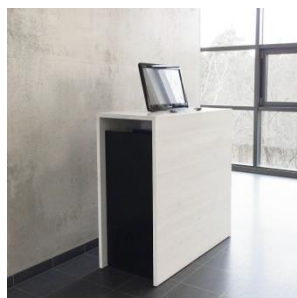

**CONFIRE**

**ICE DESK**

**ICE DESK**

Stehtisch aus Kiefer mit zwei seitlichen Türen mit innenliegender Kabelführung

### Stehtisch

Einzelgefertigter hochwertiger Stehtisch aus massiver Kiefer für Messen und Ausstellungen. Einschubböden im linken und rechten Teil des Tisches. Innerer Schacht zur Kabelverteilung und zur Platzierung einer Mehrfachsteckdose.

### KLARE VORTEILE

Versteckte Kabelführung

Zeitloses Design

### LEISTUNGSMERKMALE

Hochwertiger Stehtisch aus weiß geölter massiver Kiefer

Die beiden schwarzen grifflosen seitlichen Türen sind nach innen versetzt und mit Softeinzugsmechanismus versehen

Die Kabelführung vom Boden zum inneren Kabelschacht erfolgt verdeckt im Korpus und ermöglicht die Integrierung einer Mehrfachsteckdose.